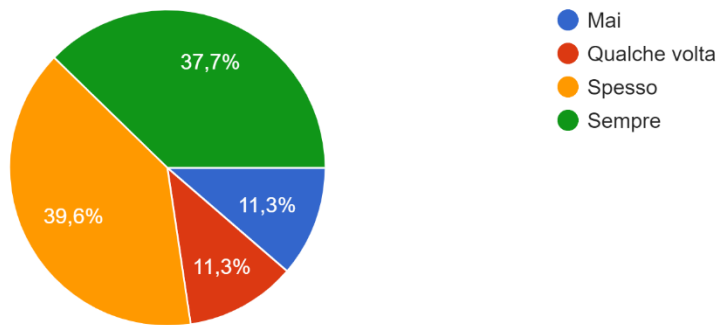

IC Castel di Lama 1

Questionario Alunni Primaria e Secondaria I Grado

A.S. 2021/2022

53 risposte (su un totale di 699 alunni)

Indica una risposta per ogni domanda.

Ti trovi bene con i compagni?

53 risposte

I miei compagni di classe mi cercano per le attività scolastiche (ad esempio lavori di gruppo, attività sportive, ...)

53 risposte

I miei compagni di classe mi cercano durante l'intervallo

53 risposte

I miei compagni di classe mi cercano per attività fuori dalla scuola (ad esempio feste di compleanno, attività sportive, ...)