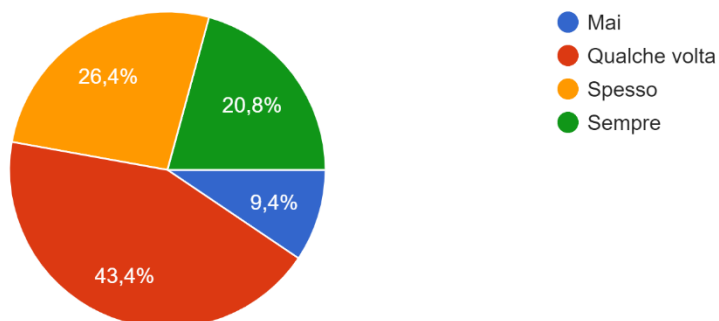

IC Castel di Lama 1

Questionario Alunni Primaria e Secondaria I Grado

A.S. 2021/2022

53 risposte (su un totale di 699 alunni)

Indica una risposta per ogni domanda.

Ti trovi bene con i compagni?

53 risposte

I miei compagni di classe mi cercano per le attività scolastiche (ad esempio lavori di gruppo, attività sportive, ...)

53 risposte

I miei compagni di classe mi cercano durante l'intervallo

53 risposte

I miei compagni di classe mi cercano per attività fuori dalla scuola (ad esempio feste di compleanno, attività sportive, ...)