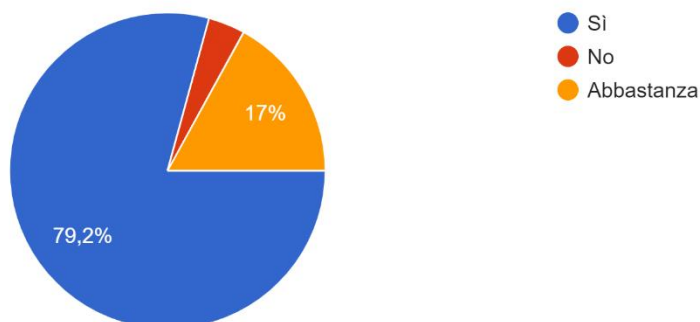

IC Castel di Lama 1

Questionario Alunni Primaria e Secondaria I Grado

A.S. 2021/2022

53 risposte (su un totale di 699 alunni)

Indica una risposta per ogni domanda.

Ti trovi bene con i compagni?

53 risposte

I miei compagni di classe mi cercano per le attività scolastiche (ad esempio lavori di gruppo, attività sportive, ...)

53 risposte

I miei compagni di classe mi cercano durante l'intervallo

53 risposte

I miei compagni di classe mi cercano per attività fuori dalla scuola (ad esempio feste di compleanno, attività sportive, ...)